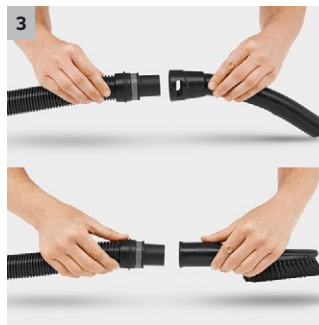

WD 4 Premium

Sterk og effektiv m/robust 20 L beholder i rustfri stål, flatefilter, 2,2 m sugesl. til renhold i bil, entré, kjeller, verksted/hobbyrom, garasje, og oppsug av mindre mengder væske.

1 Patentert filterteknologi

- Rask og enkel fjerning av filteret fra filterboksen uten kontakt med smusset.
- For oppsuging av vått og tørt uten bytte av filter

2 Innovativt munnstykke og sugeslange

- For perfekte rengjøringsresultat ved tørt, vått fin og grov skitt
- For praktisk og fleksibel støvsuging.

3 Avtakbart håndtak

- Mulighet for feste av ulike dyser direkte på sugeslangen.
- For enkel støvsuging i trange områder.

4 Praktisk festeanordning

- Rask og praktisk avlasting av sugeslange og gulvmunnstykke